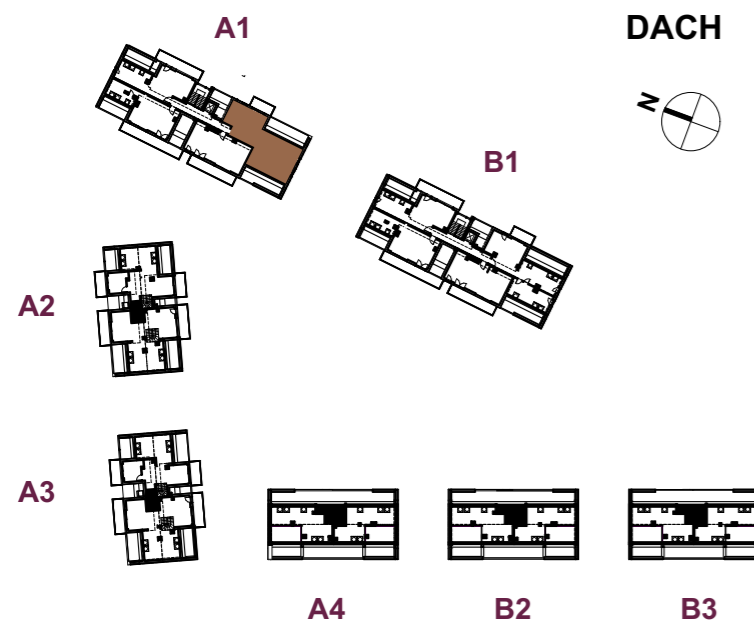

**POWIERZCHNIA
WEWNĘTRZNA LOKALU 74,5 m²**

**SUMA POWIERZCHNI
UŻYTKOWEJ POMIESZCZEŃ 71,7 m²**

KORYTARZ	11,8 m ²
POKÓJ	12,6 m ²
POKÓJ	14,1 m ²
POKÓJ DZIENNY + ANEKS KUCHENNY	26,0 m ²
ŁAZIENKA	3,6 m ²
ŁAZIENKA	3,6 m ²

■ ŚCIANA BEZ MOŻLIWOŚCI ROZBIÓRKI

□ ŚCIANA Z MOŻLIWOŚCIĄ ROZBIÓRKI

SKALA 1:75